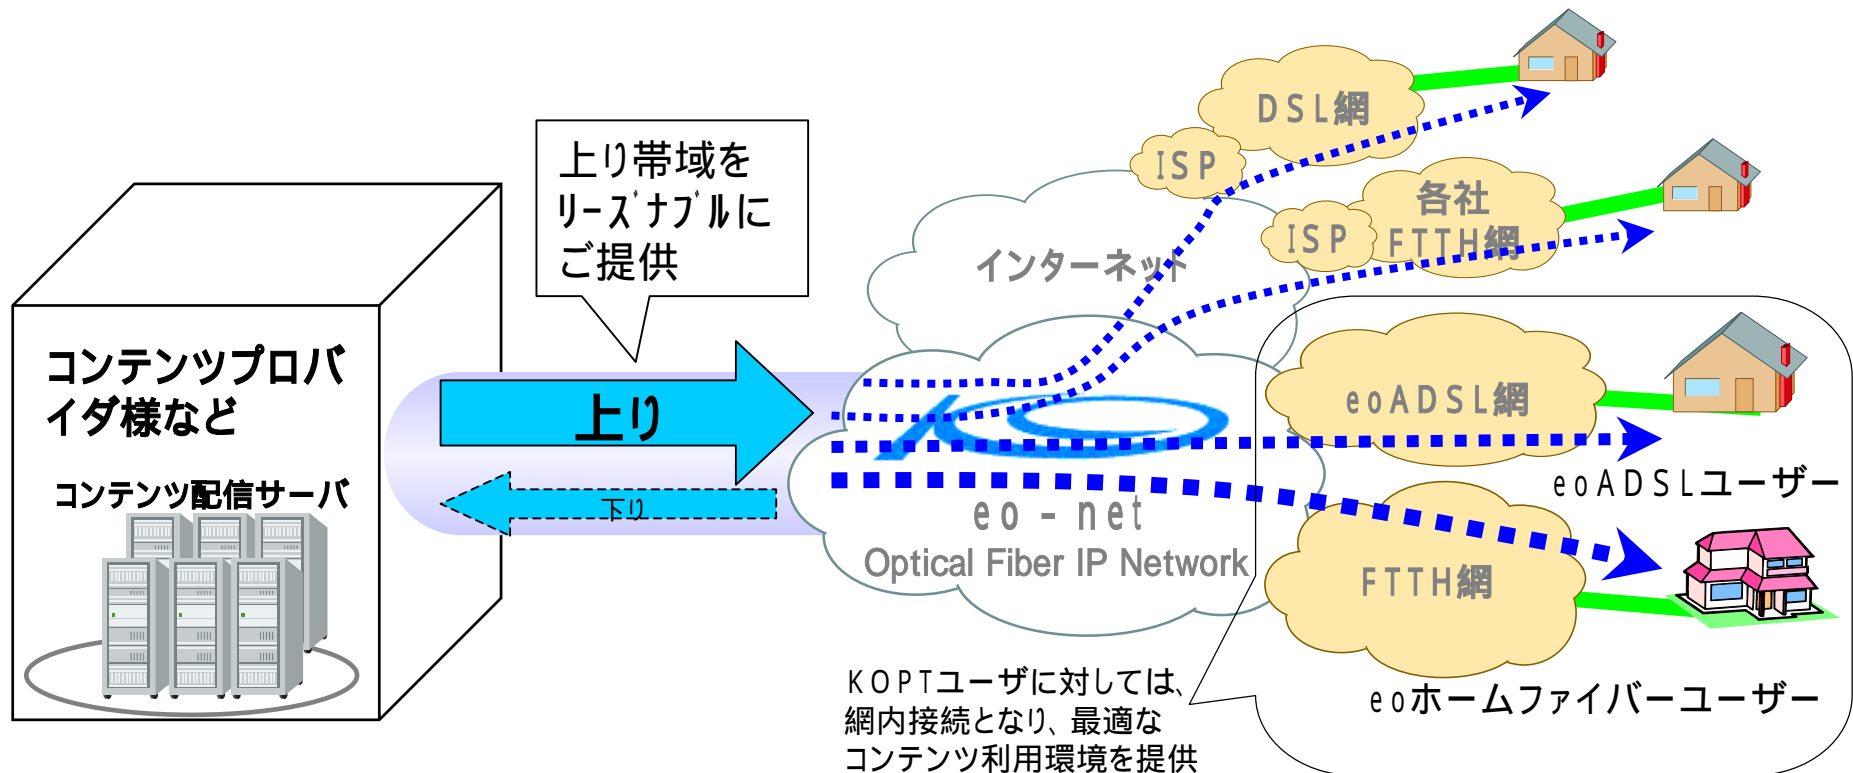

# 「ビジネスe0 従量料金プラン」サービスイメージおよびご利用料金

タイプ	品目	基本額(円)		
		最低基本額 <sup>1</sup>	従量利用料 <sup>2</sup>	
ハイグレード	100Mbps	345,000	上り(1Mbpsごと)	20,000
			下り(1Mbpsごと)	108,000

- 1: 従量利用料の合計金額が最低基本額に満たない場合、最低基本額を基本額とさせていただきます。
- 2: 95%ルールに基づく、ピークトラフィック課金方式で、上り・下り別々の単価により、料金算定を行い、その合計を基本額とさせていただきます(小数点以下切り捨て)。